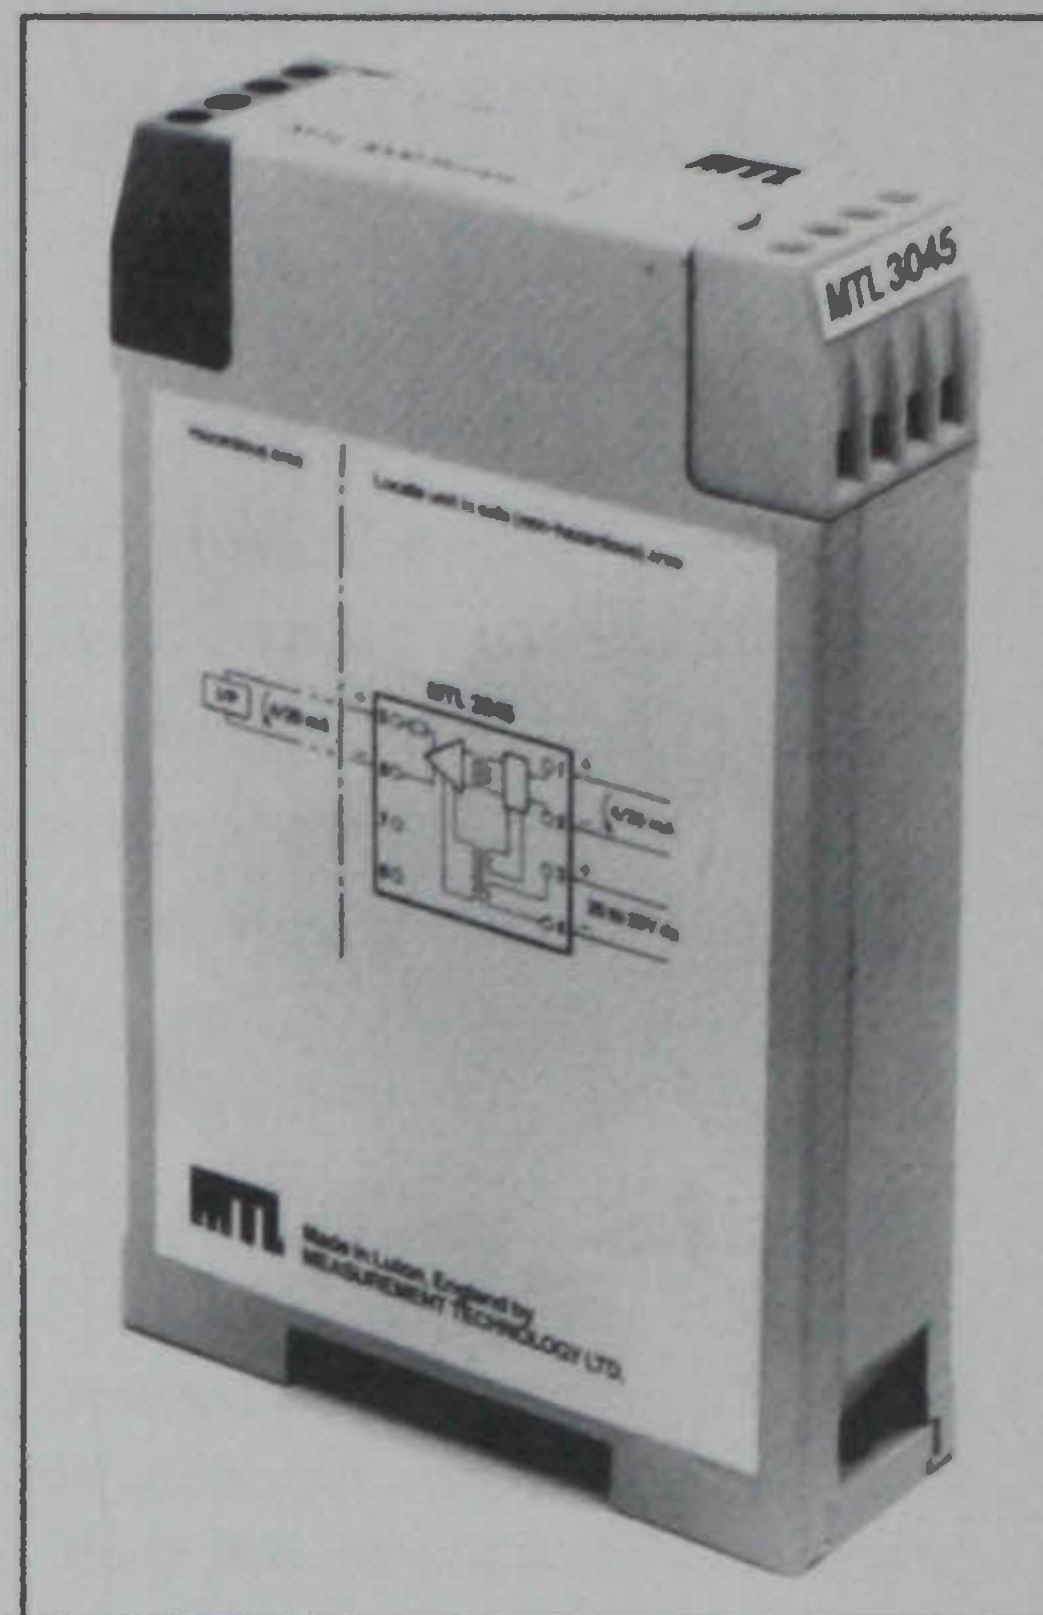

Recentemente a Legrand lançou a nova linha "Presidente", série de interruptores e tomadas com características de luxo a um preço acessível respondendo às exigências da Directiva de Baixa Tensão da Comunidade Europeia.

É funcional, estética e moderna. Como se vê em baixo.

Novo Excitador com Isolamento de Segurança Intrínseca

O novo MTL 3045 da firma britânica **Measurement Technology** tem isolamento de segurança intrínseca e excita um conversor I/P numa área perigosa, com capacidade de tensão aumentada até 16 V a 20 mA. É aplicável também com actuadores de posição, ou em qualquer outra carga até 800 Ω pilotada por um sinal de um controlador de 4-20 mA ou 0-20 mA.

A unidade é alimentada por uma fonte de alimentação normalizada de corrente contínua a 24 V e tem uma precisão de transferência melhor que 20 µA. Possui certificação BASEEFA segundo as normas CENELEC.