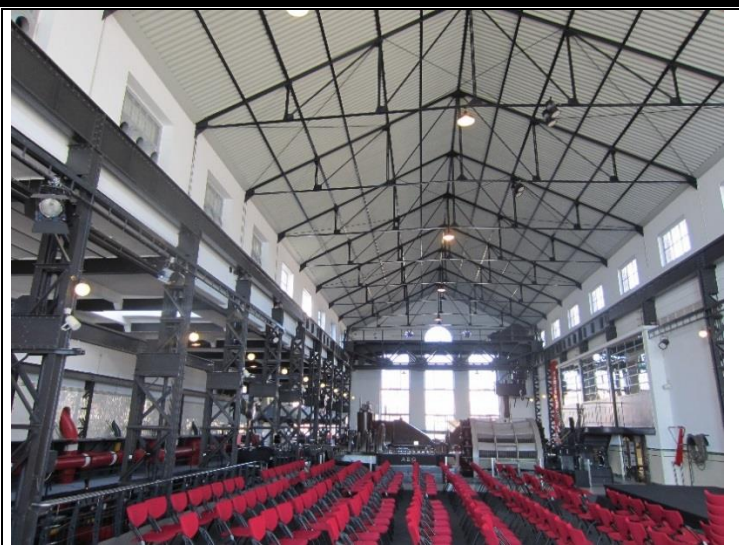

CDFEDP- fevereiro 2017